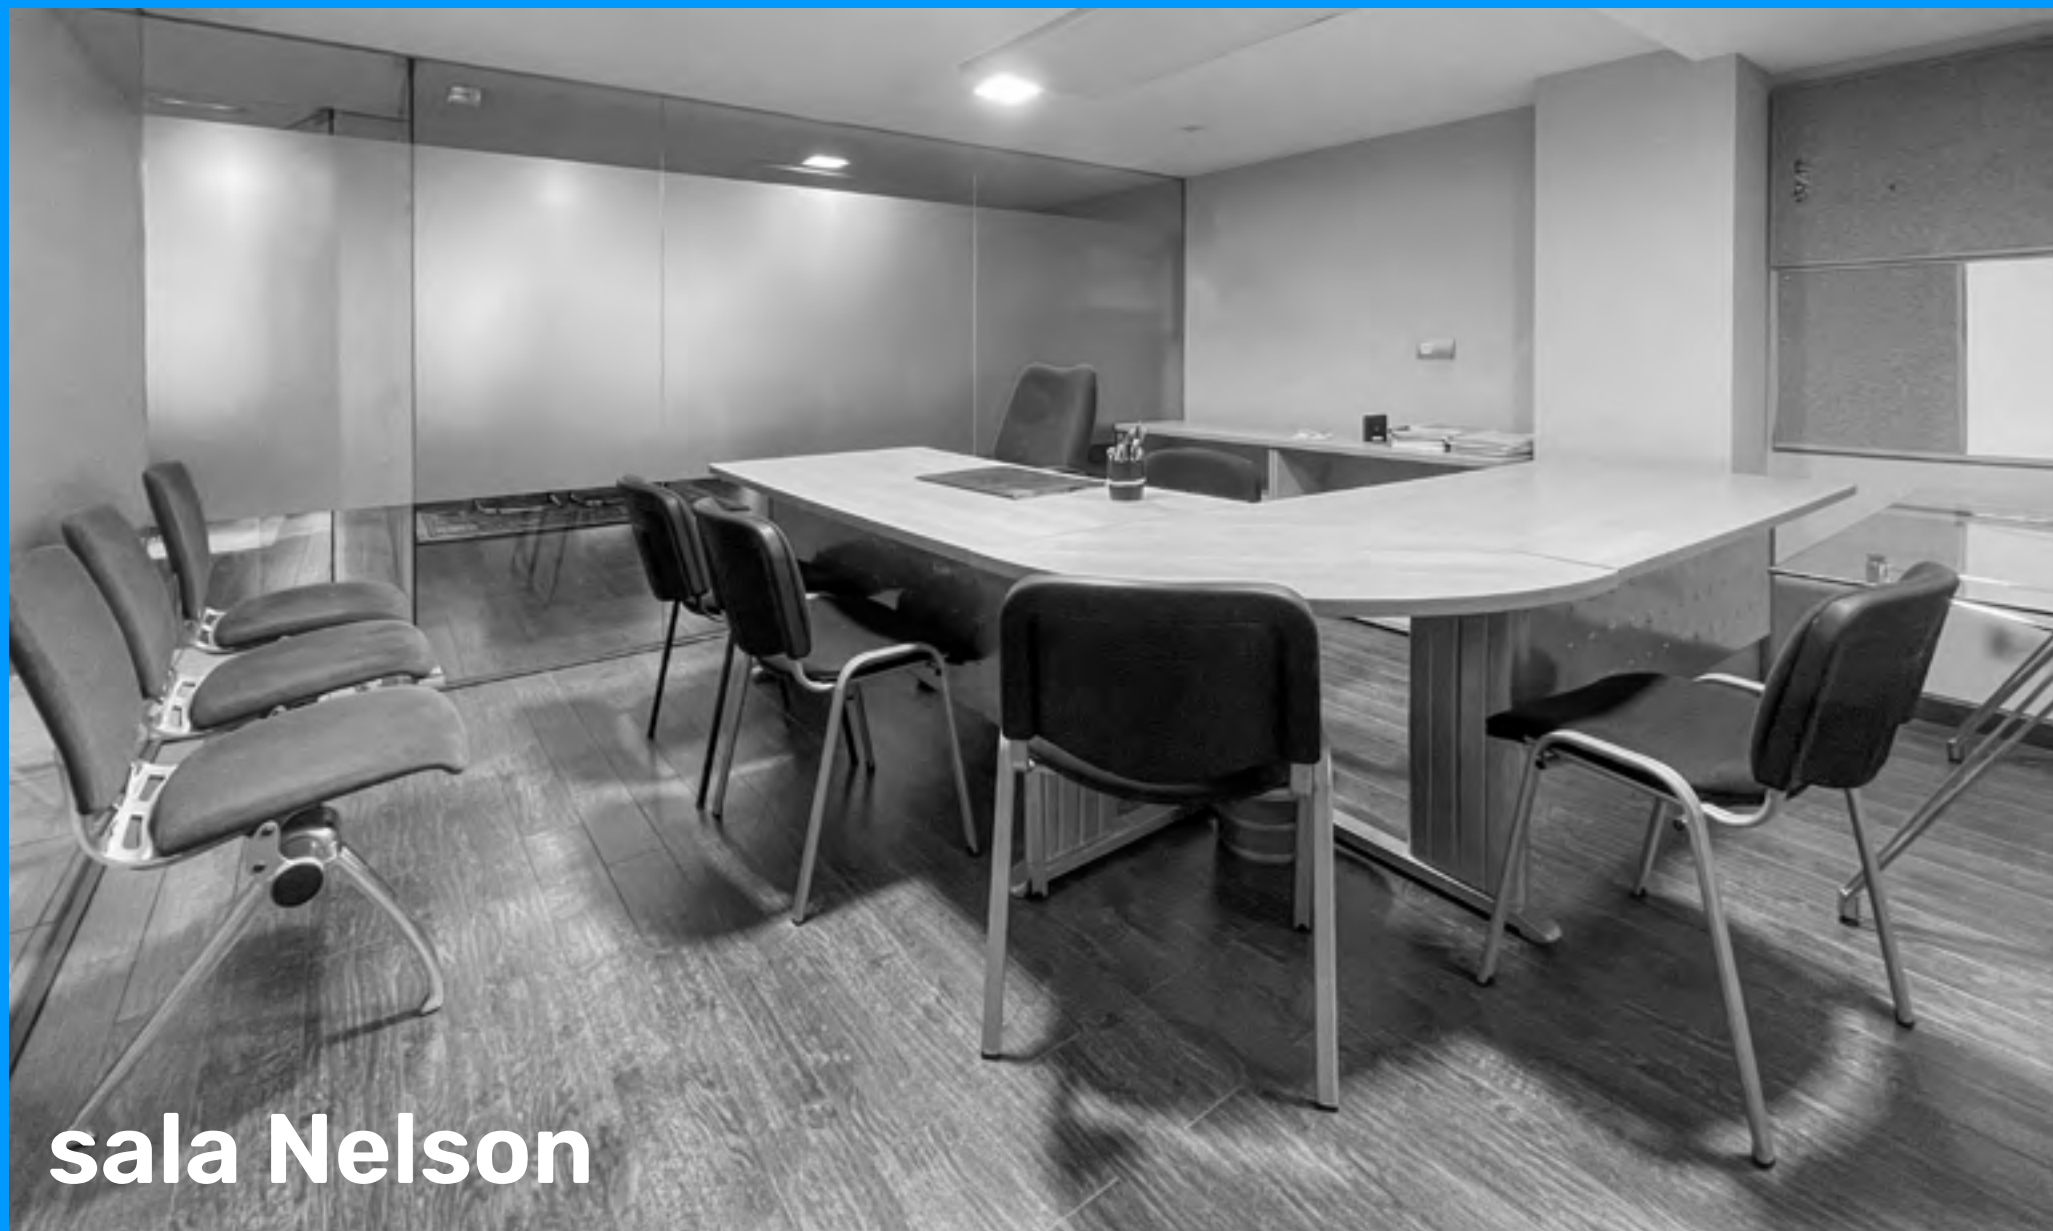

sala Nelson

sala Nelson

sala Nelson

Zona de escritorio, zona de almacenaje, red Wi-Fi propia, Ethernet, acceso 24h de lunes a domingo, 8h/mes de uso de la sala de juntas (previa reserva), servicios incluidos de luz, calefacción y limpieza.